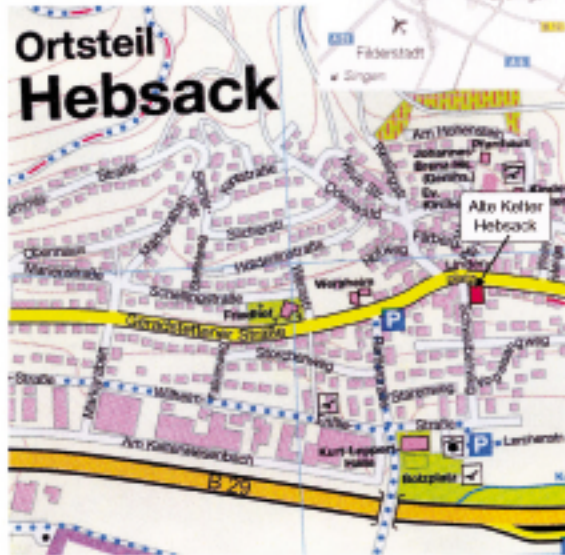

Infos

Alte Kelter Remshalden-Hebsack  
Schwalbenweg, gegenüber Gasthaus Lamm

Wegbeschreibung:

Öffnungszeiten:

**Sonntag, 26. Juni 2011**

Vernissage 11.00 Uhr

geöffnet bis 17.00 Uhr

**Sonntag, 3. Juli 2011**

geöffnet 14.00 - 17.00 Uhr

Kunstaussstellung

26. Juni und 3. Juli 2011

Alte Kelter in Remshalden-Hebsack